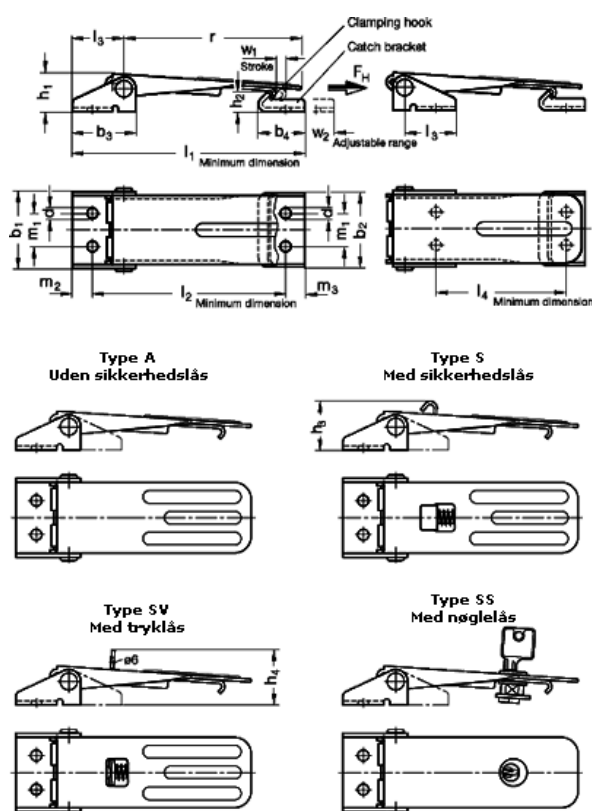

Varenummer: 201105062
 Beskrivelse: E+G Klee hurtigspænder
 GN 821-400-S-NI-2

Mål

$b_1 = 46,5$	$h_4 = 32,5$	N	= 4000
$b_2 = 45$	$l_1 = 144$	r	= 107,5
$b_3 = 38$	$l_2 = 120,5$	w1	= 6,5
$b_4 = 27$	$l_3 = 32$	w2 justerbar længde	= 18
$d = 6,3$	$l_4 = 83,5$		
$h_1 = 22$	$m_1 = 20$		
$h_2 = 12$	$m_2 = 12$		
$h_3 = 28,5$	$m_3 = 11,5$		